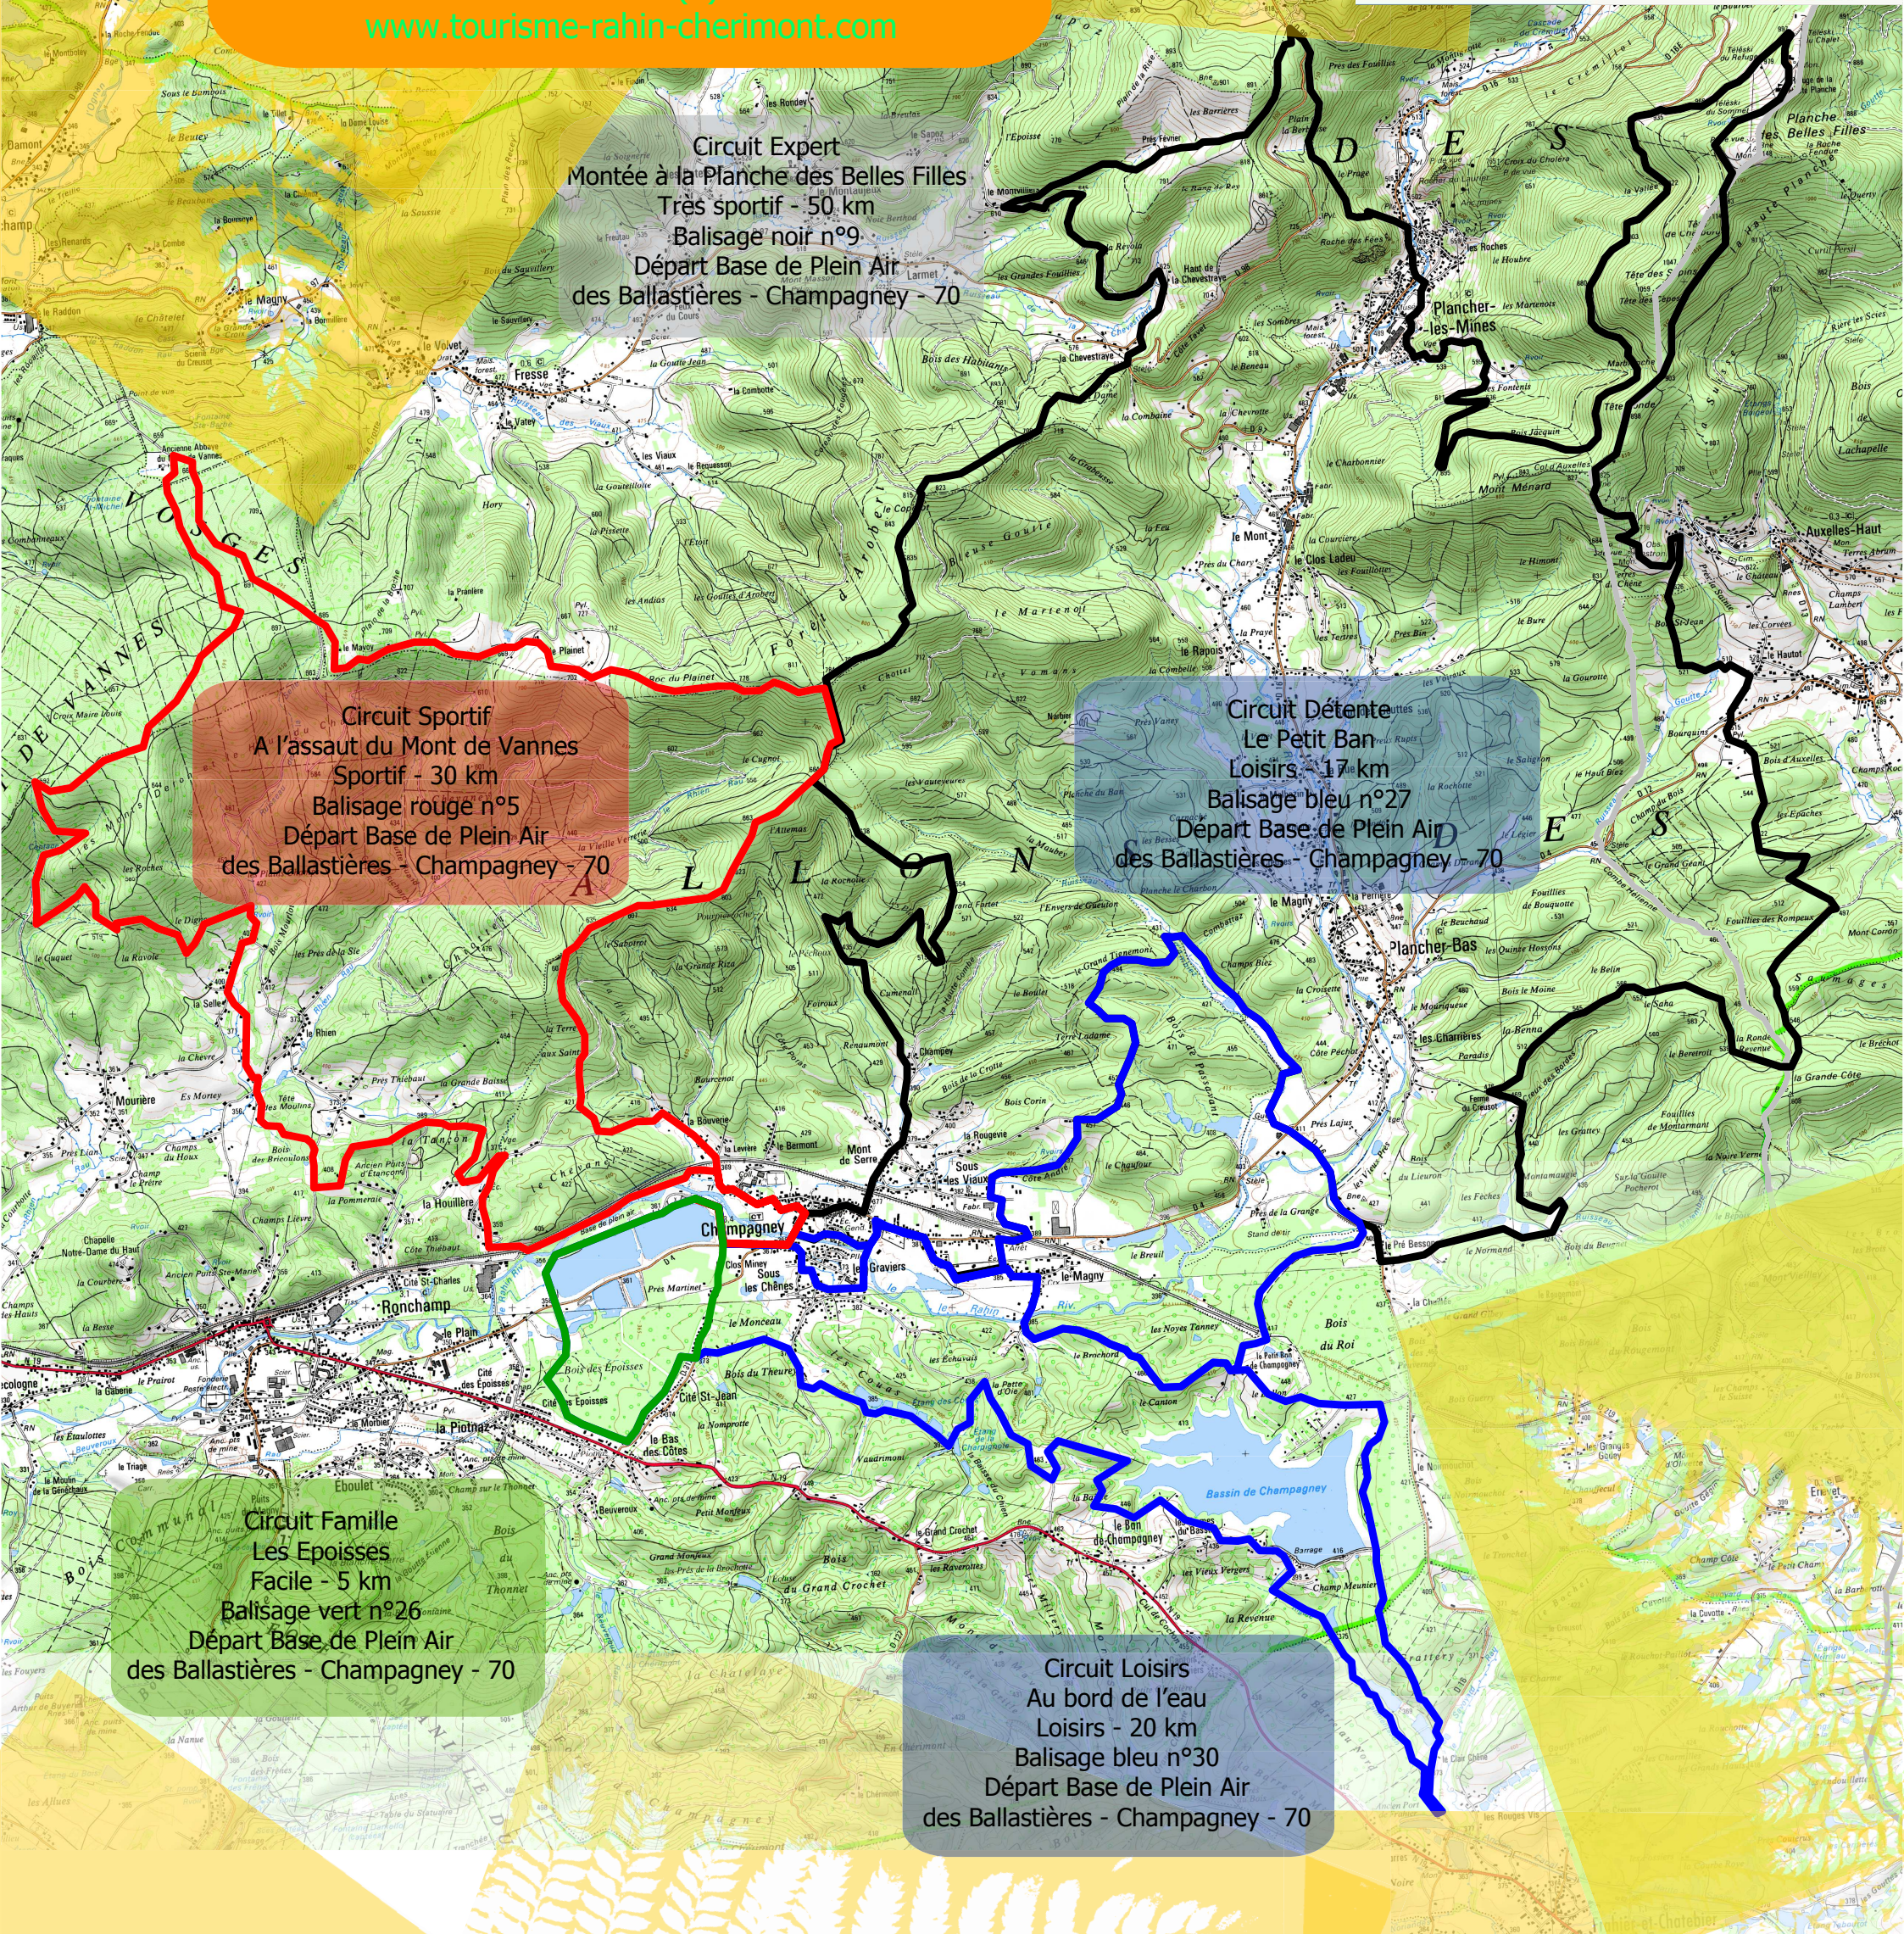

Base VTT des Ballastières

F-70290 CHAMPAGNEY

x : 975471 y : 6740247

Informations : +00 33 (0)3 84 23 11 22

<http://www.ffct.org/index.php?id=bases43>

Office de Tourisme Rahin et Chérimont

25 rue Le Corbusier F-70250 RONCHAMP

Informations : +00 33 (0)3 84 63 50 82

www.tourisme-rahin-cherimont.com

Camping
Les Ballastières

Cartes IGN 1:25 000
n°3520 O / 3520 ET / 3521 O / 3521 OT
© IGN - PARIS 2005
Reproduction interdite
Licence n° DRG CUEF 0213

Offices de
Tourisme
de France

RAHIN ET CHÉRIMONT
COMMUNAUTÉ DE COMMUNES